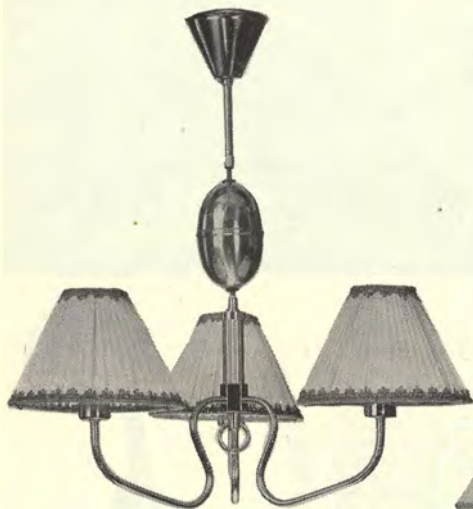

HÖJ- och SÄNKBAR TAKARMATUR

Nr 151 Takarmatur i blankpolerad mässing har en vidd av 55 cm. och är försedd med eleganta sidenskärmar i beige. Mycket omtyckt. Pris komplett endast **51.50**

Nr 151/B Som ovanst., fast utan höj- och sänkanordning. Pris komplett **43.50**